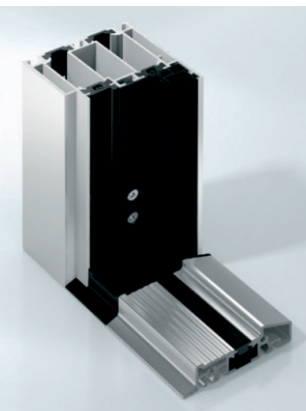

SCHÜCO SIMPLYSMART ALUMINIUM BODENSCHWELLE

- ✓ Direkte Befestigung mit dem Unterboden
- ✓ Die Verschraubungen sind optisch hochwertig mit einer EPDM-Dichtung abgedeckt
- ✓ Integrierte Entwässerung.